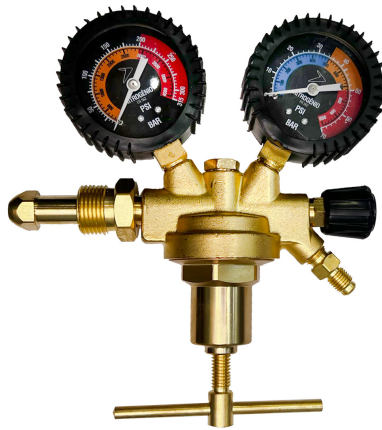

### REGULADOR DE NITROGÊNIO RN4500 BRAVO 4500 / 1000 PSI

SKU: 71001077

[Mais informações](#)

Categorias: [Ferramentas](#)  
[Manuais](#), [Solda e Brasagem](#)