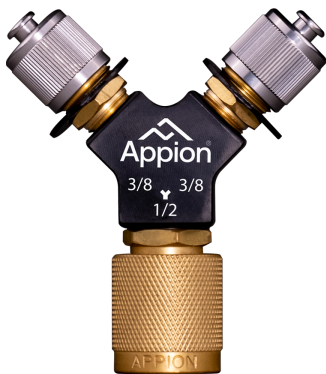

## REGISTRO DE SEGURANÇA ACIONADOR DE NÚCLEO 5/16" CORE CONTROL TOOL CCT516 APPION

SKU: 71071016

[Mais informações](#)

**Categorias:** [Adaptadores](#), [Appion](#),  
[Ferramentas Manuais](#)

## REGISTRO DE SEGURANÇA ACIONADOR DE NÚCLEO 1/4" CORE CONTROL TOOL CCT14 APPION

SKU: 71071015

[Mais informações](#)

**Categorias:** [Appion](#), [Ferramentas Manuais](#)

### BOMBA DE VÁCUO TEZ8 APPION

SKU: 71071003

[Mais informações](#)

Categorias: [Appion](#), [Bombas de Vácuo](#)

### ADAPTADOR MULTIPORTAS Y 3/8" - 3/8" MEGAFLW SPDY38 APPION

SKU: 71071002

[Mais informações](#)

Categorias: [Adaptadores](#), [Appion](#)